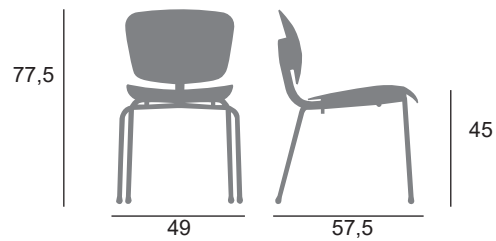

FORMES ET COULEURS

Collection SLIDE

epoxia

01 39 66 00 77

Chaise et tabouret

Chaise empilable L.49 x P.57,5 x H.77,5 cm - Hauteur d'assise 45 cm

Tabouret non empilable L.44,5 x P.55,5 x H.109 cm - Hauteur d'assise 75 cm