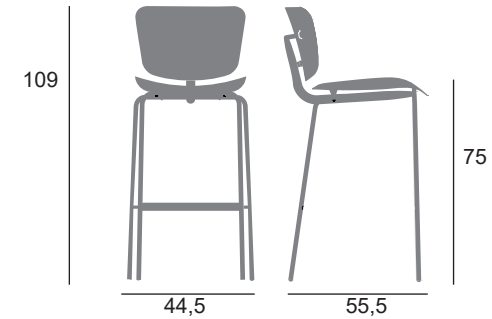

FORMES ET COULEURS

Collection SLIDE

epoxia

01 39 66 00 77

Chaise et tabouret

Chaise empilable L.49 x P.57,5 x H.77,5 cm - Hauteur d'assise 45 cm

Tabouret non empilable L.44,5 x P.55,5 x H.109 cm - Hauteur d'assise 75 cm